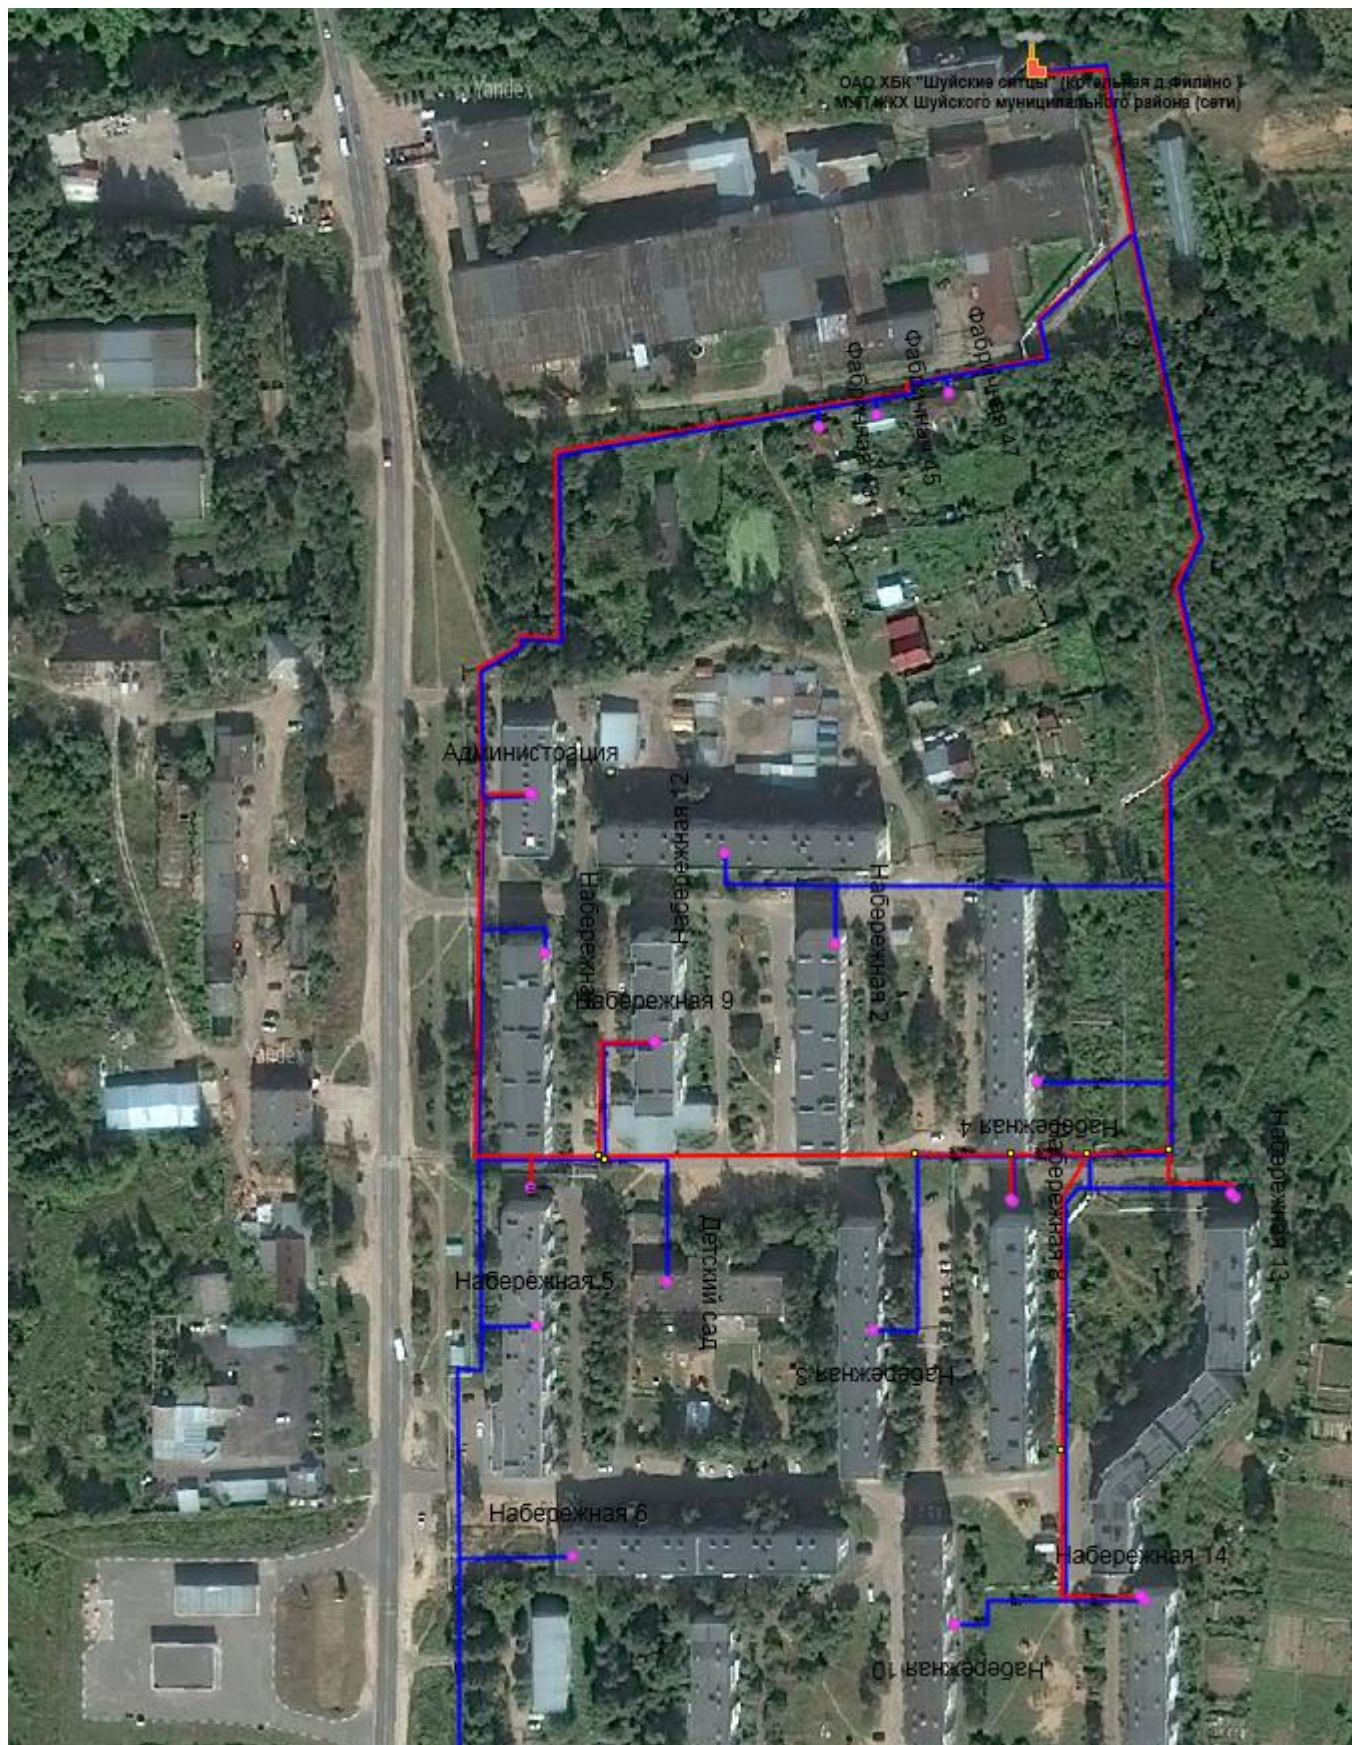

Графическая часть
схемы теплоснабжения
Семейкинского сельского поселения
Шуйского муниципального района

Брянск 2019г.

Рис.1 Схема тепловых сетей котельной д.Филино с привязкой к топографической основе.

Рис.1.1 Схема тепловых сетей котельной д.Филино с привязкой к топографической основе.

Рис.2 Схема тепловых сетей(ГВС) котельной д.Филино в электронной модели.

Рис.2.1. Схема тепловых сетей(отопление) котельной д.Филино в электронной модели.