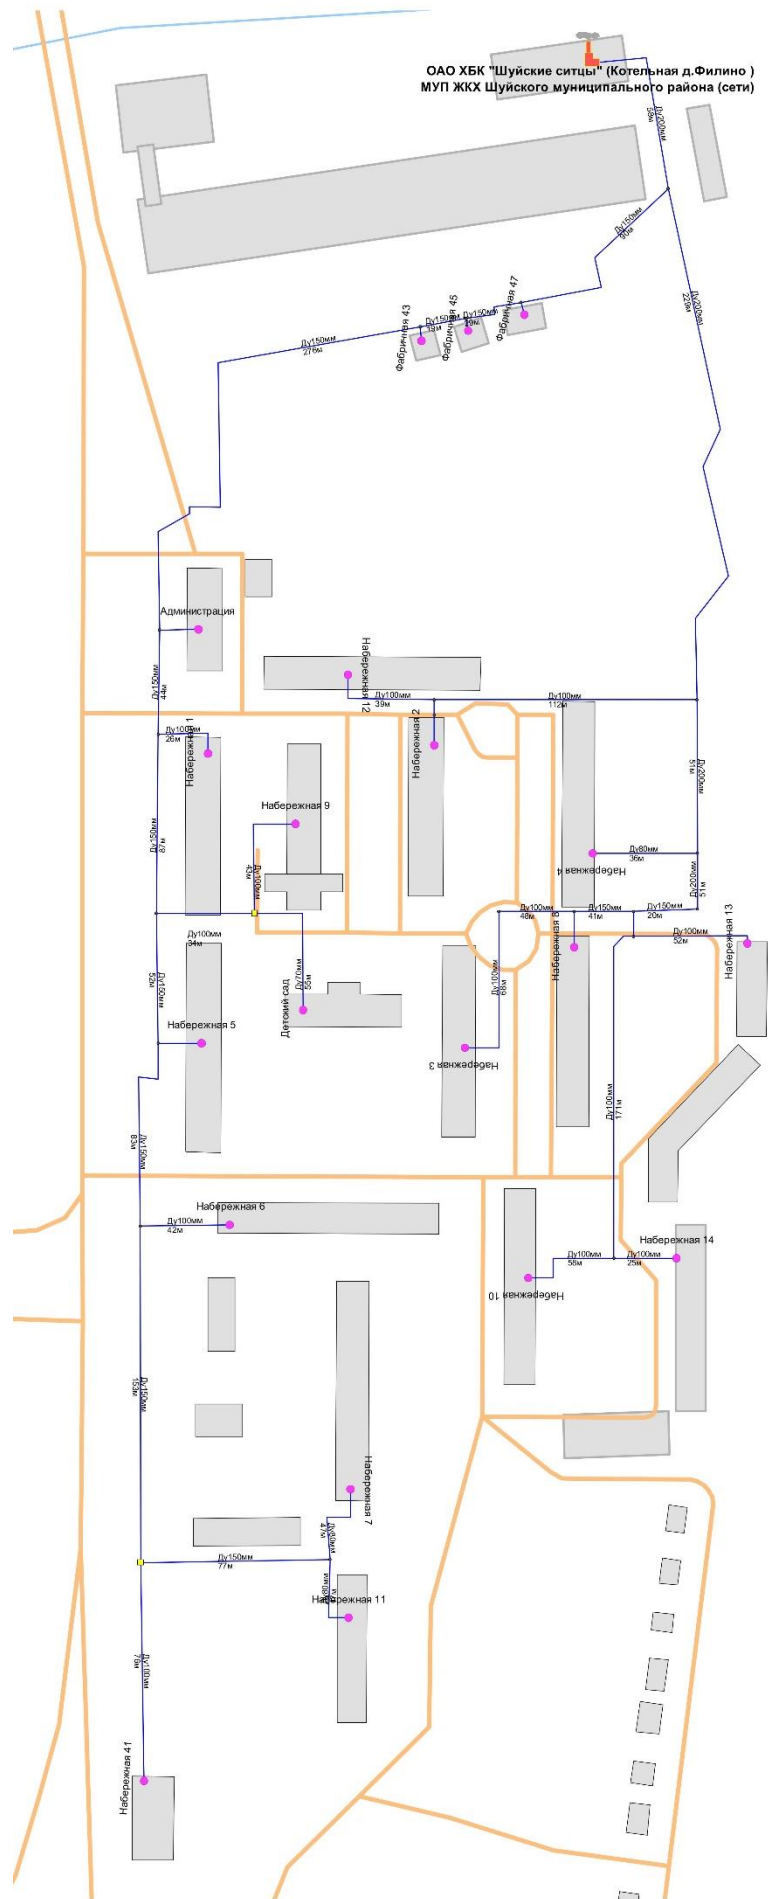

Графическая часть
схемы теплоснабжения
Семейкинского сельского поселения
Шуйского муниципального района

Брянск 2019г.

Рис.1 Схема тепловых сетей котельной д.Филино с привязкой к топографической основе.

Рис.1.1 Схема тепловых сетей котельной д.Филино с привязкой к топографической основе.

Рис.2 Схема тепловых сетей(ГВС) котельной д.Филино в электронной модели.

Рис.2.1. Схема тепловых сетей(отопление) котельной д.Филино в электронной модели.