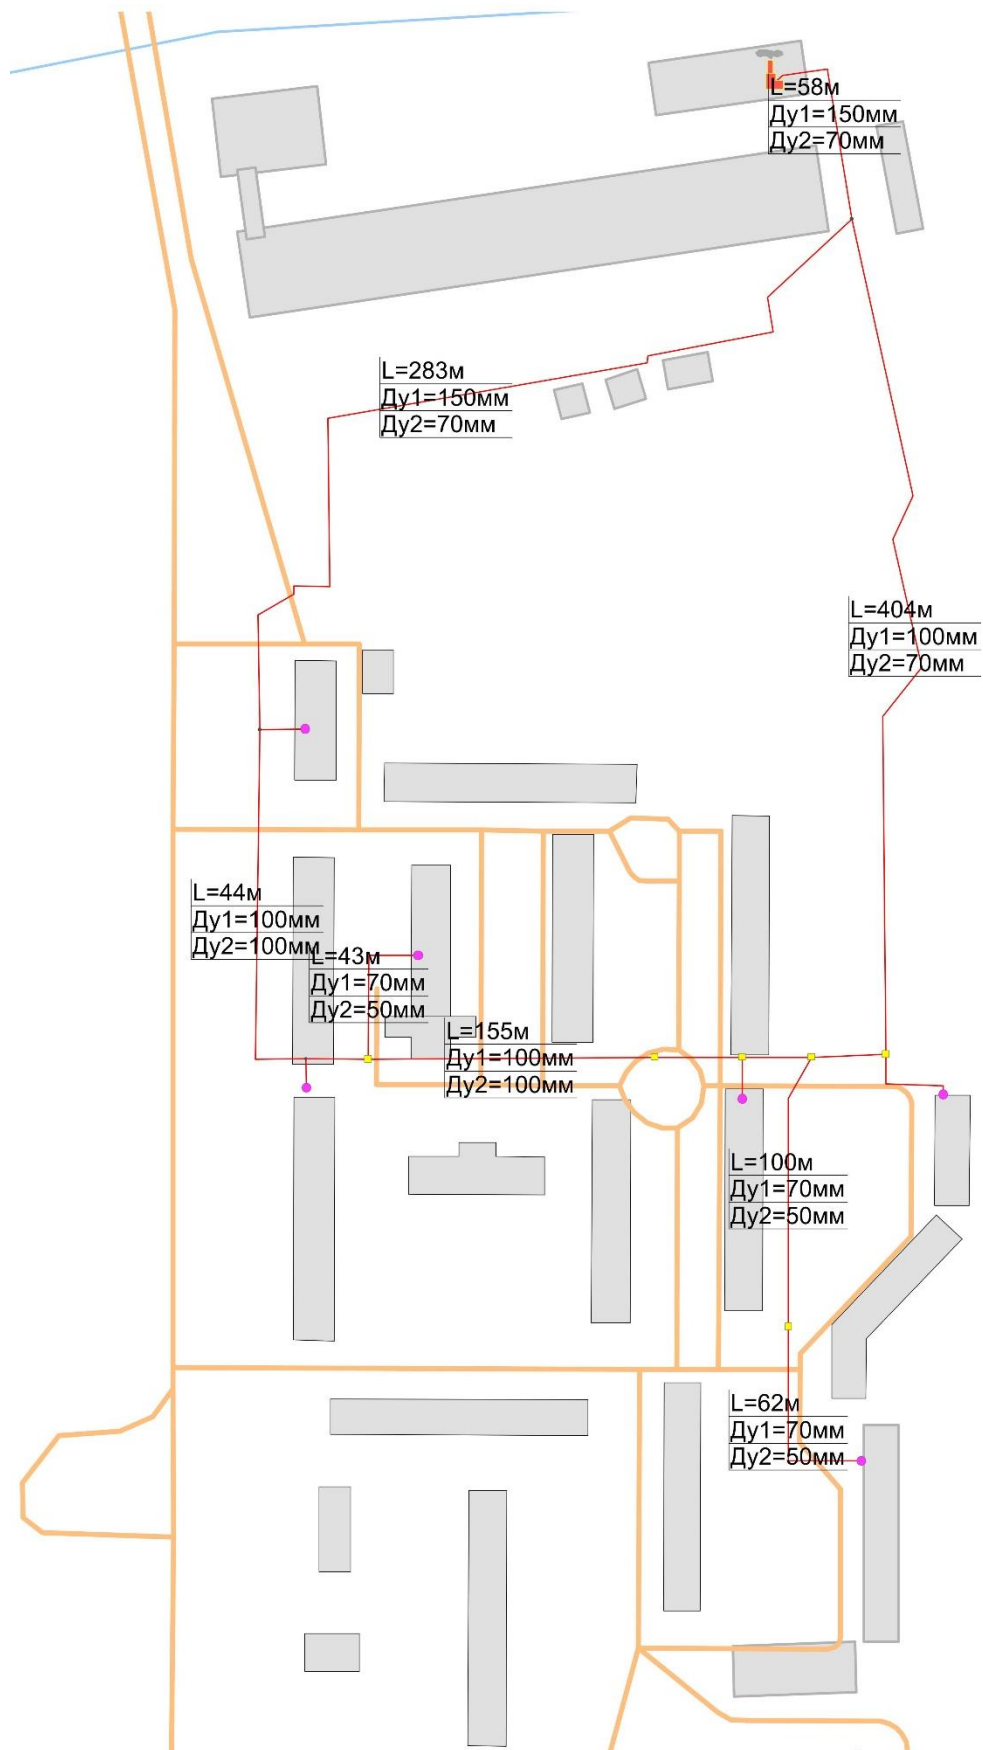

Графическая часть
схемы теплоснабжения
Семейкинского сельского поселения
Шуйского муниципального района

Брянск 2019г.

Рис.1 Схема тепловых сетей котельной д.Филино с привязкой к топографической основе.

Рис.1.1 Схема тепловых сетей котельной д.Филино с привязкой к топографической основе.

Рис.2 Схема тепловых сетей(ГВС) котельной д.Филино в электронной модели.

Рис.2.1. Схема тепловых сетей(отопление) котельной д.Филино в электронной модели.